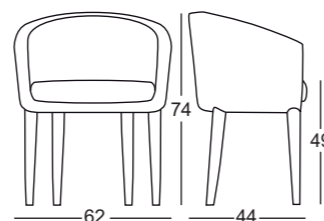

Fauteuil
Référence
HIP25
Caractéristiques
Structure bois foncé
Tapissage en tissu chiné
Utilisation
Intérieur
Dimensions
L. 540 x P. 490 x H. 840 mm
Poids
9 kg
Coloris
Jaune
Matières
Bois
Tissu

Fauteuil
Référence
HIP29
Caractéristiques
Structure bois foncé
Tapissage en tissu chiné
Utilisation
Intérieur
Dimensions
L. 540 x P. 490 x H. 840 mm
Poids
9 kg
Coloris
Orange
Matières
Bois
Tissu

Fauteuil HIPPOLYTE

Une élégante silhouette associant lignes courbes et lignes droites confère à ce fauteuil une esthétique résolument rétro-moderne. Un futur classique.

Fauteuil
Référence
AND24
Caractéristiques
Structure bois foncé
Rembourrage en mousse
Tapissage en tissu chiné
Utilisation
Intérieur
Dimensions
L. 620 x P. 440 x H. 740 mm
Poids
11.5 kg
Coloris
Vert
Matières
Bois
Tissu

Fauteuil
Référence
AND23
Caractéristiques
Structure bois foncé
Rembourrage en mousse
Tapissage en tissu chiné
Utilisation
Intérieur
Dimensions
L. 620 x P. 440 x H. 740 mm
Poids
11.5 kg
Coloris
Rouge
Matières
Bois
Tissu