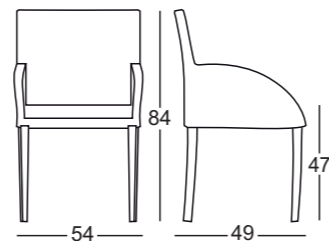

Fauteuil
Référence
HIP25
Caractéristiques
Structure bois foncé
Tapissage en tissu chiné
Utilisation
Intérieur
Dimensions
L. 540 x P. 490 x H. 840 mm
Poids
9 kg
Coloris
Jaune
Matières
Bois
Tissu

Fauteuil
Référence
HIP29
Caractéristiques
Structure bois foncé
Tapissage en tissu chiné
Utilisation
Intérieur
Dimensions
L. 540 x P. 490 x H. 840 mm
Poids
9 kg
Coloris
Orange
Matières
Bois
Tissu

Fauteuil HIPPOLYTE

Une élégante silhouette associant lignes courbes et lignes droites confère à ce fauteuil une esthétique résolument rétro-moderne. Un futur classique.

Fauteuil
Référence
AND24
Caractéristiques
Structure bois foncé
Rembourrage en mousse
Tapissage en tissu chiné
Utilisation
Intérieur
Dimensions
L. 620 x P. 440 x H. 740 mm
Poids
11.5 kg
Coloris
Vert
Matières
Bois
Tissu

Fauteuil
Référence
AND23
Caractéristiques
Structure bois foncé
Rembourrage en mousse
Tapissage en tissu chiné
Utilisation
Intérieur
Dimensions
L. 620 x P. 440 x H. 740 mm
Poids
11.5 kg
Coloris
Rouge
Matières
Bois
Tissu