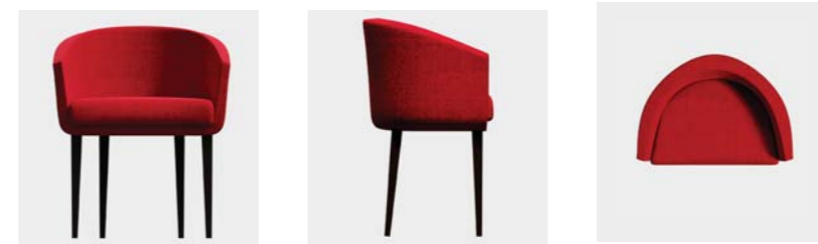

Fauteuil HIPPOLYTE

Une élégante silhouette associant lignes courbes et lignes droites confère à ce fauteuil une esthétique résolument rétro-moderne. Un futur classique.

Fauteuil
Référence
AND24
Caractéristiques
Structure bois foncé
Rembourrage en mousse
Tapissage en tissu chiné
Utilisation
Intérieur
Dimensions
L. 620 x P. 440 x H. 740 mm
Poids
11.5 kg
Coloris
Vert
Matières
Bois
Tissu

Fauteuil
Référence
AND23
Caractéristiques
Structure bois foncé
Rembourrage en mousse
Tapissage en tissu chiné
Utilisation
Intérieur
Dimensions
L. 620 x P. 440 x H. 740 mm
Poids
11.5 kg
Coloris
Rouge
Matières
Bois
Tissu

Fauteuil ANDROMAQUE

Avec son design classique et son assise confortable, ce fauteuil, tout en rondeurs, est une invitation à se relaxer dans une ambiance feutrée.

Etonnez vous, louez !

SQUARE

LOCATION DE MOBILIER